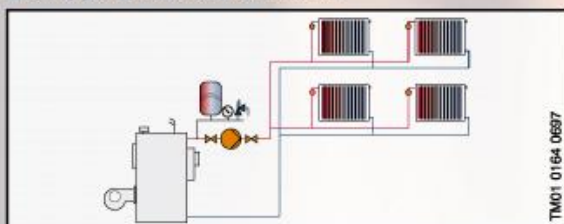

## Примеры монтажа

Однотрубная система отопления

TM01 0163 0697

Двухтрубная система отопления

TM01 0164 0697

Система теплых полов

TM01 0165 0697

## Технические характеристики

ALPHA2	25-40, 32-40 (N)	25-60, 32-60 (N)
Напряжение питания	1 × 230 В -10% / +6%, 50 Гц	
Защита электродвигателя	Внешняя защита не требуется	
Класс защиты	IP 42	
Класс изоляции	F	
Относительная влажность окружающей среды	Макс. 95%	
Окружающая температура	0°C до +40°C	
Температура перекачиваемой жидкости	+2°C до +110°C	
Рабочее давление	Макс. 1,0 М Па, 10 бар	
Минимальное давление подпора	+75 °С 0,5 м / 0,05 бар	
	+90 °С 2,8 м / 0,28 бар	
	+110 °С 10,8 м / 1,08 бар	
Уровень шума	Ниже 43 дБ (А)	
Максимальный напор	4,1 м / 40 кПа	6,2 м / 60 кПа
Максимальная подача	2,4 м³/ч	3,1 м³/ч
Материал корпуса	Чугун, нержавеющая сталь (исполнение N)	
Потребляемая мощность	5-22 Вт	5-45 Вт