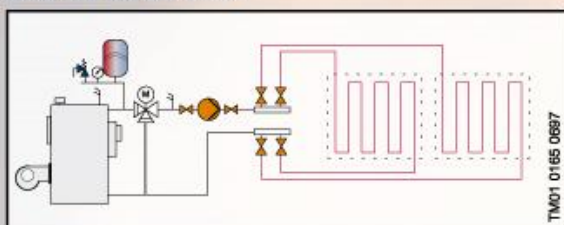

## Примеры монтажа

Однотрубная система отопления

TM01 0163 0697

Двухтрубная система отопления

TM01 0164 0697

Система теплых полов

TM01 0165 0697

## Технические характеристики

ALPHA2	25-40, 32-40 (N)	25-60, 32-60 (N)
Напряжение питания	1 × 230 В -10% / +6%, 50 Гц	
Защита электродвигателя	Внешняя защита не требуется	
Класс защиты	IP 42	
Класс изоляции	F	
Относительная влажность окружающей среды	Макс. 95%	
Окружающая температура	0°C до +40°C	
Температура перекачиваемой жидкости	+2°C до +110°C	
Рабочее давление	Макс. 1,0 М Па, 10 бар	
Минимальное давление подпора	+75 °С 0,5 м / 0,05 бар	
	+90 °С 2,8 м / 0,28 бар	
	+110 °С 10,8 м / 1,08 бар	
Уровень шума	Ниже 43 дБ (А)	
Максимальный напор	4,1 м / 40 кПа	6,2 м / 60 кПа
Максимальная подача	2,4 м³/ч	3,1 м³/ч
Материал корпуса	Чугун, нержавеющая сталь (исполнение N)	
Потребляемая мощность	5-22 Вт	5-45 Вт