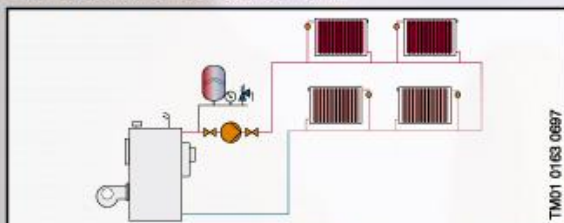

## Примеры монтажа

Однотрубная система отопления

TM01 0163 0697

Двухтрубная система отопления

TM01 0164 0697

Система теплых полов

TM01 0165 0697

## Технические характеристики

ALPHA2	25-40, 32-40 (N)	25-60, 32-60 (N)
Напряжение питания	1 × 230 В -10% / +6%, 50 Гц	
Защита электродвигателя	Внешняя защита не требуется	
Класс защиты	IP 42	
Класс изоляции	F	
Относительная влажность окружающей среды	Макс. 95%	
Окружающая температура	0°C до +40°C	
Температура перекачиваемой жидкости	+2°C до +110°C	
Рабочее давление	Макс. 1,0 М Па, 10 бар	
Минимальное давление подпора	+75 °С 0,5 м / 0,05 бар	
	+90 °С 2,8 м / 0,28 бар	
	+110 °С 10,8 м / 1,08 бар	
Уровень шума	Ниже 43 дБ (А)	
Максимальный напор	4,1 м / 40 кПа	6,2 м / 60 кПа
Максимальная подача	2,4 м³/ч	3,1 м³/ч
Материал корпуса	Чугун, нержавеющая сталь (исполнение N)	
Потребляемая мощность	5-22 Вт	5-45 Вт