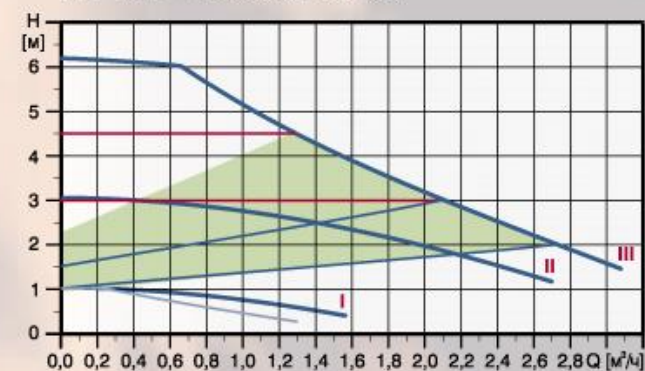

ALPHA2 25-60/32-60 (N)