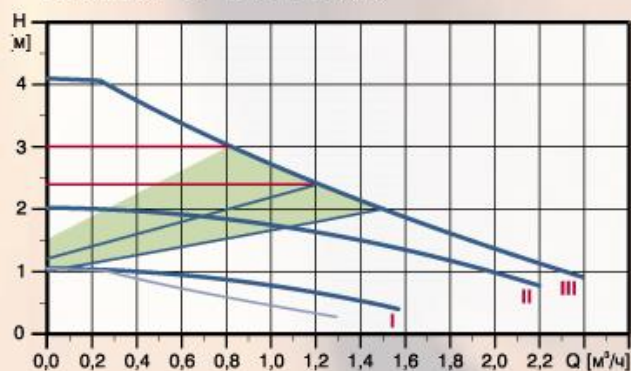

ALPHA2 25-40/32-40 (N)